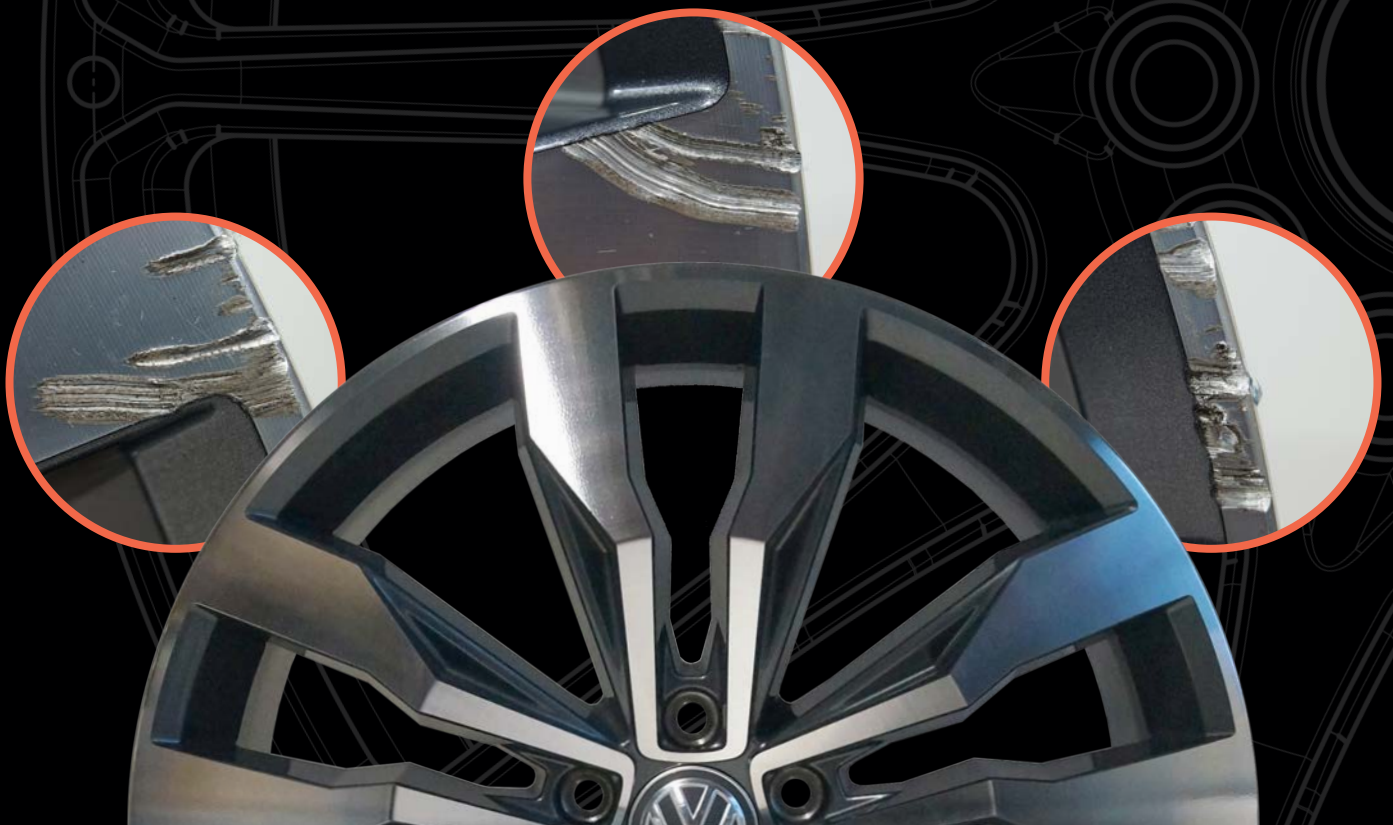

Komplettlösungen für die
professionelle Felgenbearbeitung
in Herstellerqualität