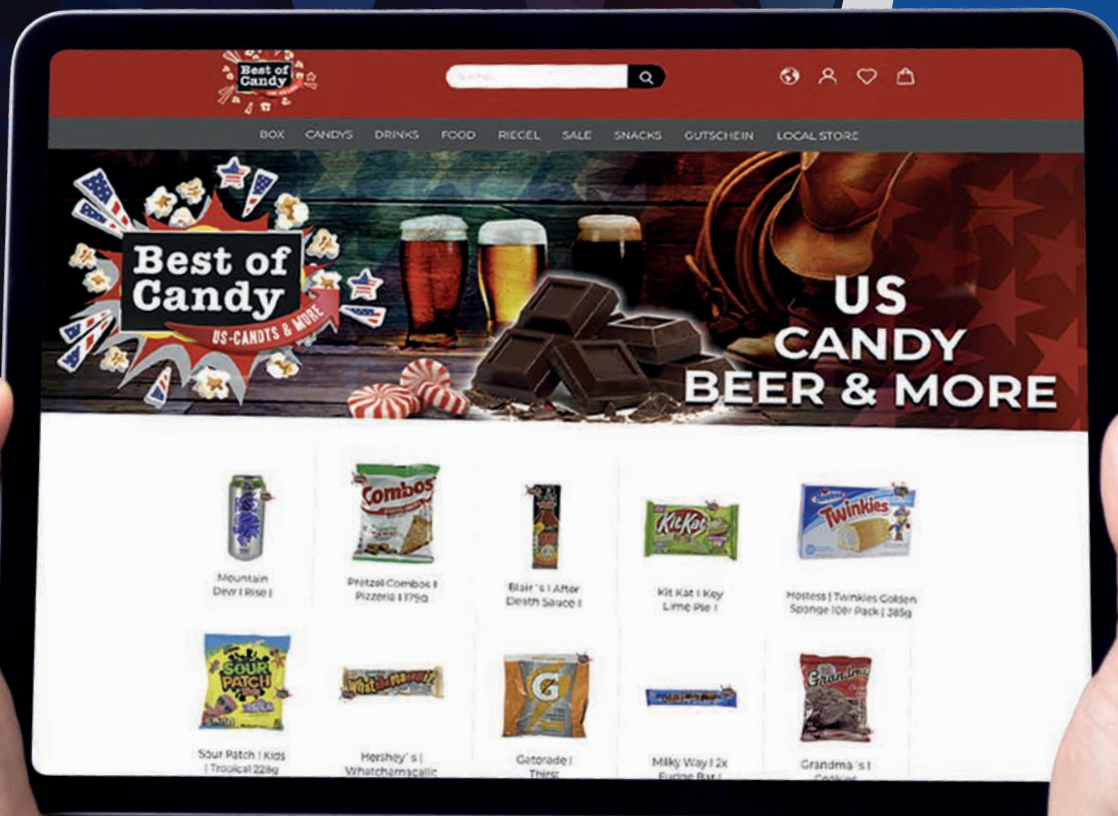

Best of Candy

US-CANDYS & MORE

Amerikanische Candys, Snacks, Drinks & BBQ-Stuff

@bestofcandy.de

www.BestofCandy.de

Schmidt

Modell: Zayn
Größen: 9x20, 10,5x20 und 11,5x21 Zoll
Variante: BronzeMatt, SatinBlack
Preis: ab 499,- Euro
Info: www.FELGE.de