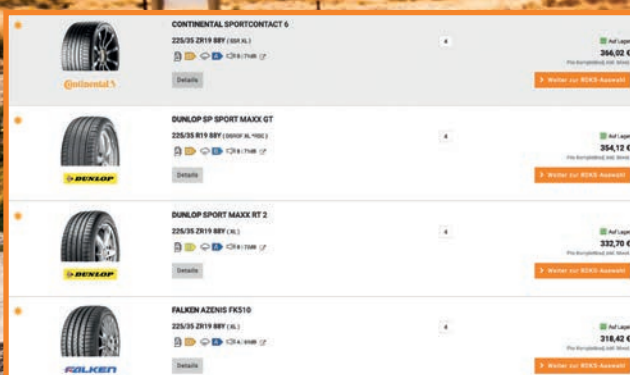

40 SEITEN FELGENSPEZIAL 2022

ALLE FELGEN AUCH AUF WWW.BESTOFWHEELS.DE

3D FELGENKONFIGURATOR

1. MARKE AUSWÄHLEN

2. FELGE AUSWÄHLEN

3. 3D-LIVE-ANSICHT

5. REIFEN AUSWÄHLEN

Komplettrad erstellen?