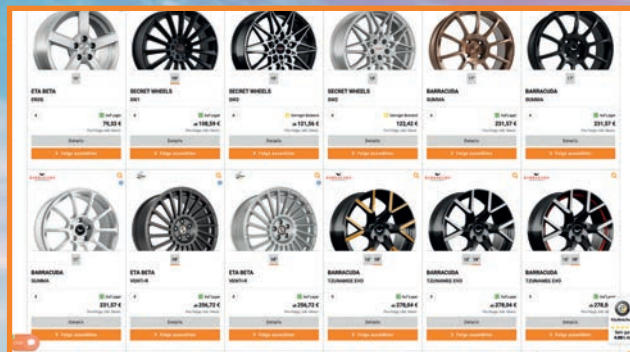

40 SEITEN FELGENSPEZIAL 2022

ALLE FELGEN AUCH AUF WWW.BESTOFWHEELS.DE

3D FELGENKONFIGURATOR

1. MARKE AUSWÄHLEN

2. FELGE AUSWÄHLEN

3. 3D-LIVE-ANSICHT

5. REIFEN AUSWÄHLEN

Komplettrad erstellen?

Möchten Sie die gewünschten Felgen mit Reifen als Komplettrad bestellen?

Ja, bitte.

Nein, danke.

> WEITER

4. KOMPLETTRAD ERSTELLEN?

6. RDKS AKTIV / PASSIV?

7. BESTELLEN

INHALT

- 4-5 **AEZ**
- 6-7 **ALUTEC / ATS**
- 8-9 **BORBET**
- 10-11 **BROCK / RC-DESIGN**
- 12-13 **CARMANI**
- 14-15 **CMS**
- 16-17 **GMP / DIEWE / ETABETA**
- 18-19 **DOTZ**
- 20-21 **ELEGANCE WHEELS / ADVANCE WHEELS**
- 22-23 **ULTRA WHEELS / MEISTERWERK / KÖNIGSRÄDER**
- 24-25 **OZ / SPARCO / MSW**
- 26-27 **MOMO**
- 28-30 **OXIGIN**
- 31 **BARRACUDA / COR.SPEED**
- 32-33 **MAINHATTAN-WHEELS**
- 34 **RONAL / SPEEDLINE CORSE**
- 36-37 **SCHMIDT REVOLUTION**
- 38-39 **2DRV / AXXION**