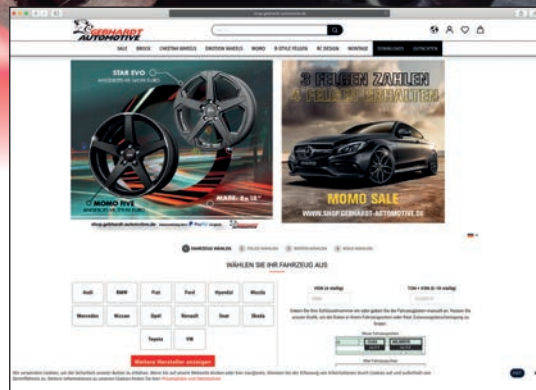

> shop.gebhardt-automotive.de

GEBHARDT Automotive GmbH SÜD
Salinenstr. 6, 74912 Kirchardt-Berwangen
sued@gebhardt-automotive.com
Phone: +49 7261 939 - 375

GEBHARDT Automotive GmbH NORD
Teichstr. 8, 40822 Mettmann
nord@gebhardt-automotive.com
Phone: +49 2104 2102 - 888