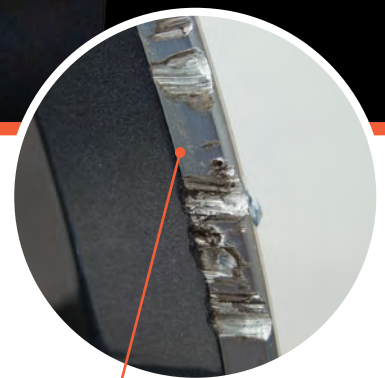

MAINHATTAN WHEELS FELGENOBERFLÄCHENTECHNIK

CNC-Maschinen | Pulverbeschichtungsanlagen | Ultraschallreinigung | Entlackung

Jetzt Top Leasingangebote sichern und abdrehen

LEASEN UND GLÄNZEN!