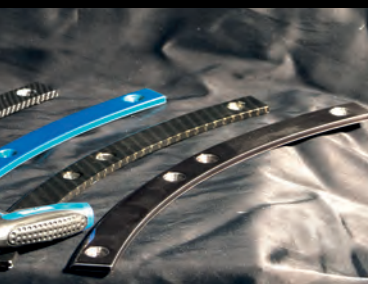

Der Kunde kann seine Protectoren von Zeit zu Zeit selbst umgestalten und montieren. Es gibt sogar die Möglichkeit, Leichtbau-Titan-Protectoren zu verwenden – alles TÜV homologiert. Auf unserer homepage www.fcm-protector.com sind sogenannte Crashvideos zu sehen, in denen die äußerst stabile FCM-Protectorfelge in Schmiedetechnik sogar problemlos einen 15 cm hohen Bordstein hochfährt. Das verkratzte Protectorsegment ist schnell ausgetauscht und schon ist die Felge wieder wie neu. Diese geniale Idee ist patentiert.