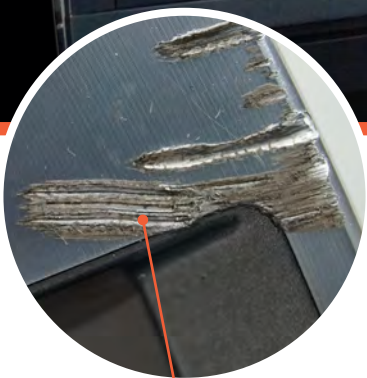

MAINHATTAN WHEELS FELGENOBERFLÄCHENTECHNIK

CNC-Maschinen | Pulverbeschichtungsanlagen | Ultraschallreinigung | Entlackung

Jetzt Top Leasingangebote sichern und abdrehen

LEASEN UND GLÄNZEN!