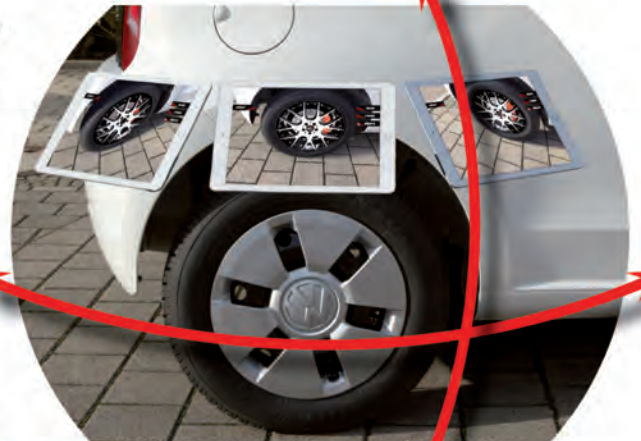

www.felgeneditor.de

Alle Felgen in allen Designs für dein Fahrzeug.

Mit Wheelz.one, dem kostenlosen 4D-Felgeneditor für Android und IOS kannst Du mehr als 800 Tuning- und OEM-Felgen ganz nach deinem Geschmack in hochauflösenden 3D stylen und veredeln.

Hunderte Dips, RAL - Lacke sowie Chrom - und Wassertransferdruck- Varianten geben dir unendliche Design-Möglichkeiten!

Du kannst alle Felgen und Custom- Materialien einfach, schnell und günstig *direkt über die App bestellen.*